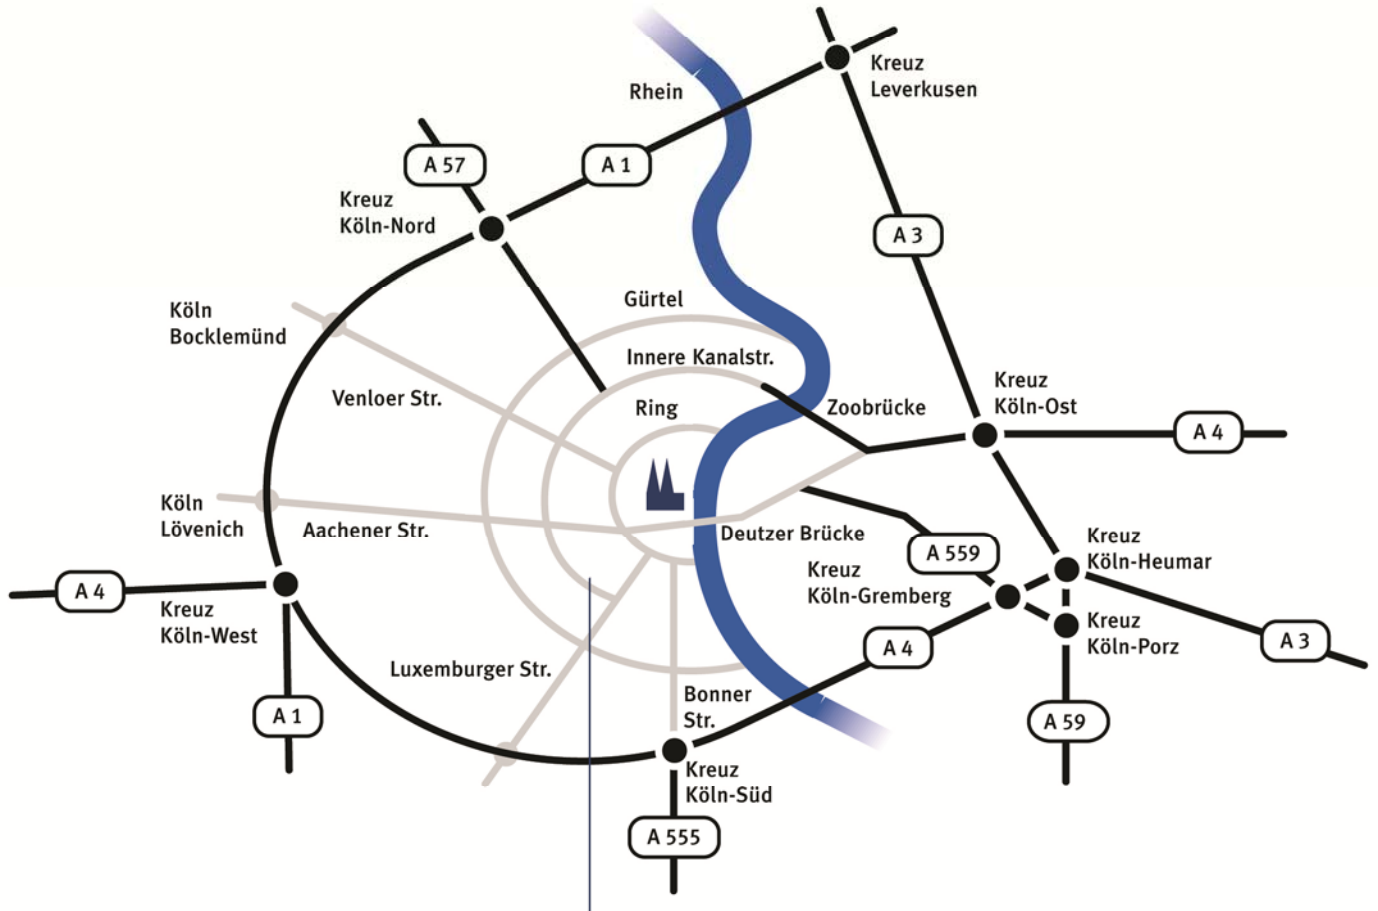

Ihre Anfahrt zu uns

ANREISE zu FRIELINGSDORF und PARTNER

Hohenstaufenring 48-54, 50674 Köln

Die Büroräume der Frielingsdorf und Partner liegen verkehrsgünstig im Zentrum von Köln. So erreichen Sie uns:

Mit dem Auto

Entfernung zum Büro: 0 m

Zieladresse: Hohenstaufenring 48, 50674 Köln

2. Öffentliches Parkhaus REWE (24 h geöffnet)

Entfernung zum Büro: 100 m (zu Fuß Hohenstaufenring überqueren)

Zieladresse: Hohenstaufenring 29 oder Engelbertstraße 24, 50674 Köln

3. Öffentliches Parkhaus Sparkasse KölnBonn (24 h geöffnet)

Entfernung zum Büro: 500 m

(zu Fuß von der Schaafenstraße links auf den Hohenstaufenring abbiegen)

Zieladresse: Schaafenstraße 16, 50676 Köln

Mit der U-Bahn vom Hauptbahnhof aus:

Vom Hauptbahnhof Köln mit der U-Bahn Linie 5 (Richtung Ossendorf) fahren. Nach zwei Stationen an der Haltestelle Friesenplatz umsteigen in die U-Bahn Linie 12 (Richtung Zollstock / Südfriedhof) oder in die U-Bahn Linie 15 (Richtung Ubierring). Nach zwei Stationen an der Haltestelle Zülpicher Platz in Fahrtrichtung aussteigen. Über die Ampel auf die linke Straßenseite wechseln und dann den Hohenstaufenring ca. 50 Meter zurück gehen bis zur Hausnummer 48-54 (Gebäude mit roter Marmorfassade).