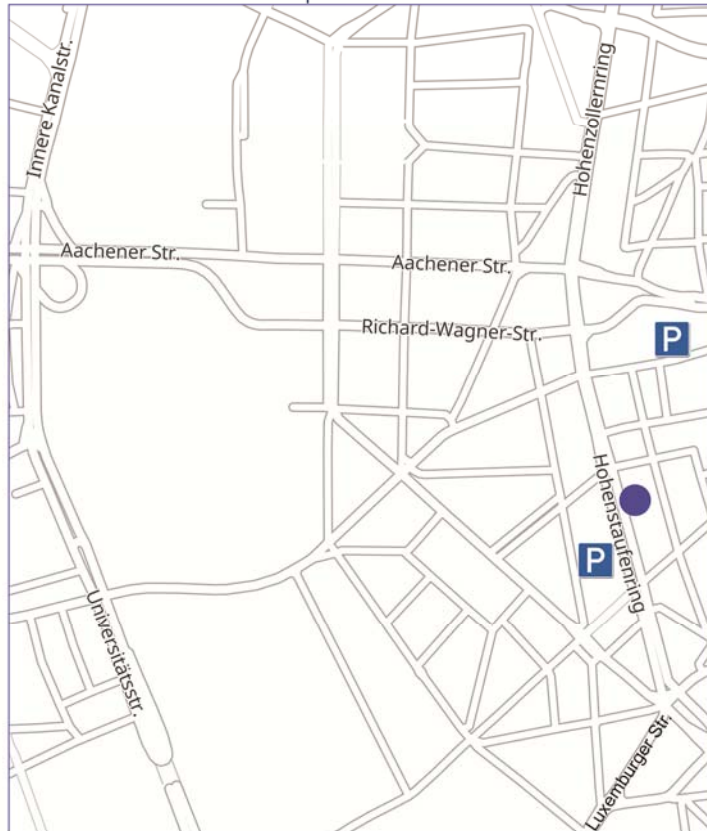

Ihre Anfahrt zu uns

ANREISE zu FRIELINGSDORF und PARTNER

Hohenstaufenring 48-54, 50674 Köln

Die Büroräume der Frielingsdorf und Partner liegen verkehrsgünstig im Zentrum von Köln. So erreichen Sie uns:

Mit dem Auto

Entfernung zum Büro: 0 m

Zieladresse: Hohenstaufenring 48, 50674 Köln

2. Öffentliches Parkhaus REWE (24 h geöffnet)

Entfernung zum Büro: 100 m (zu Fuß Hohenstaufenring überqueren)

Zieladresse: Hohenstaufenring 29 oder Engelbertstraße 24, 50674 Köln

3. Öffentliches Parkhaus Sparkasse KölnBonn (24 h geöffnet)

Entfernung zum Büro: 500 m

(zu Fuß von der Schaafenstraße links auf den Hohenstaufenring abbiegen)

Zieladresse: Schaafenstraße 16, 50676 Köln

Mit der U-Bahn vom Hauptbahnhof aus:

Vom Hauptbahnhof Köln mit der U-Bahn Linie 5 (Richtung Ossendorf) fahren. Nach zwei Stationen an der Haltestelle Friesenplatz umsteigen in die U-Bahn Linie 12 (Richtung Zollstock / Südfriedhof) oder in die U-Bahn Linie 15 (Richtung Ubierring). Nach zwei Stationen an der Haltestelle Zülpicher Platz in Fahrtrichtung aussteigen. Über die Ampel auf die linke Straßenseite wechseln und dann den Hohenstaufenring ca. 50 Meter zurück gehen bis zur Hausnummer 48-54 (Gebäude mit roter Marmorfassade).